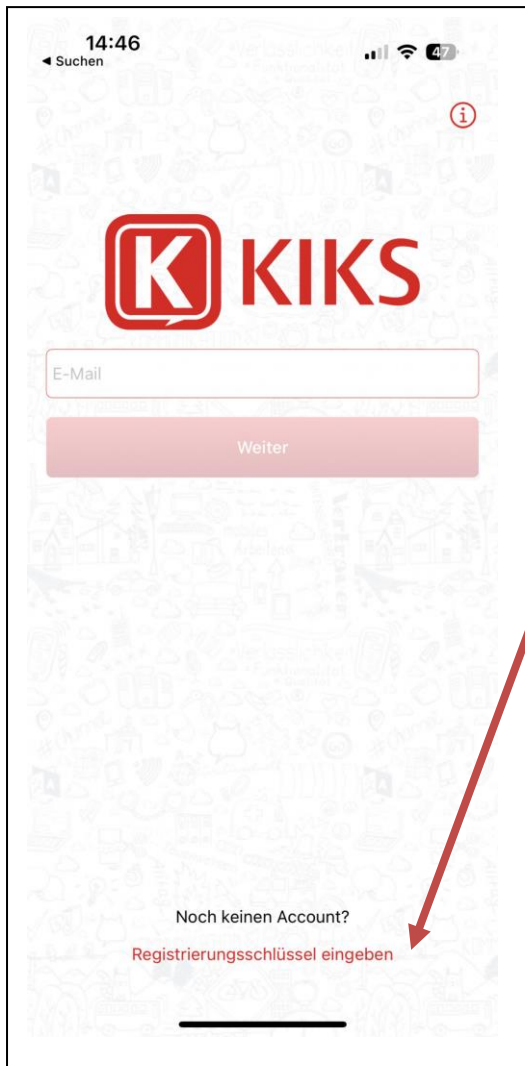

Registrierungshilfe bei KIKS-Chat

1. auf „Registrierungsschlüssel eingeben“ gehen
2. den angehängten Registrierungscode eingeben
3. danach eine Emailadresse und ein eigenes Accountpasswort erstellen
4. ein Verschlüsselungskennwort erstellen